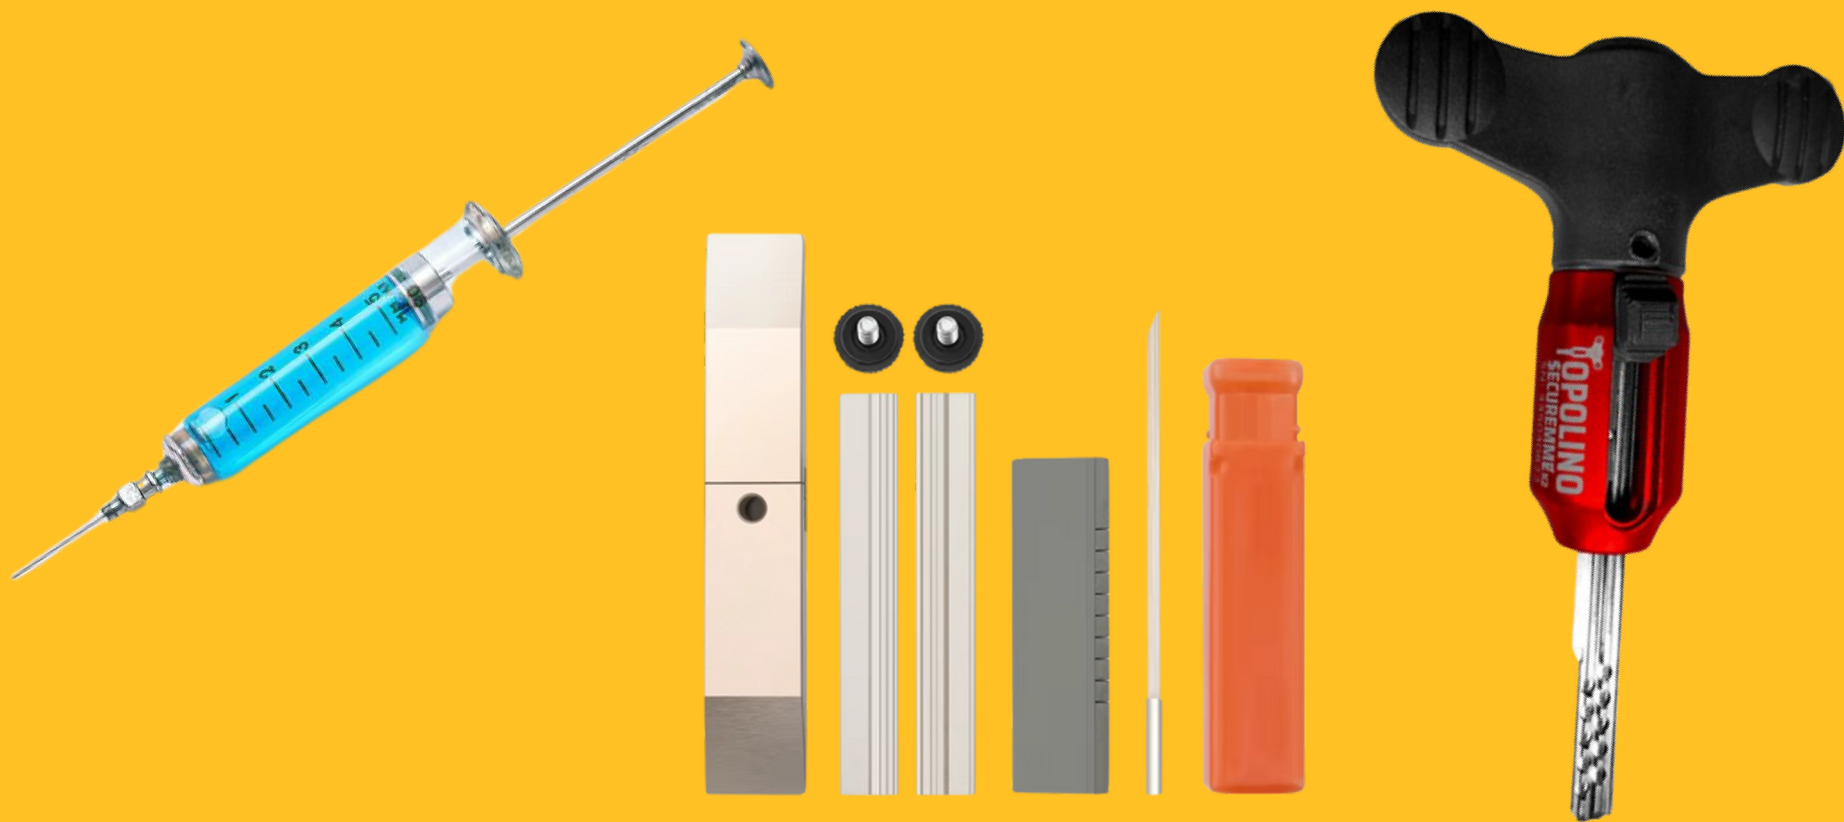

INOX

CASAMAIN

DISEC MR500Y

L'INTELLIGENZA MAGNETICA
CONTRO L'EFFRAZIONE.

I Limiti dei Defender

I defender **tradizionali** presentano **vulnerabilità** significative, esposte a tecniche moderne di effrazione come **Acido**, **Thin foil** e **Topolino**, rendendo necessario un approccio innovativo alla sicurezza domestica.

Il Valore Unico

Il sistema attivo di salvaguardia del cilindro utilizza una **chiave magnetica cifrata**, garantendo un livello di sicurezza superiore rispetto ai defender tradizionali e proteggendo i vostri spazi in modo innovativo.

Protezione **Grado 4** contro ogni tecnica di effrazione, il sistema innovativo di sicurezza attiva garantisce tranquillità e resistenza grazie alla tecnologia avanzata di DISEC MR500Y.

Vantaggi di Sicurezza Attiva

MASSIMA RESISTENZA

Il design monolitico in acciaio temprato garantisce **massima resistenza all'estrazione e torsione**, proteggendo ogni punto vulnerabile contro le tecniche più sofisticate di effrazione.