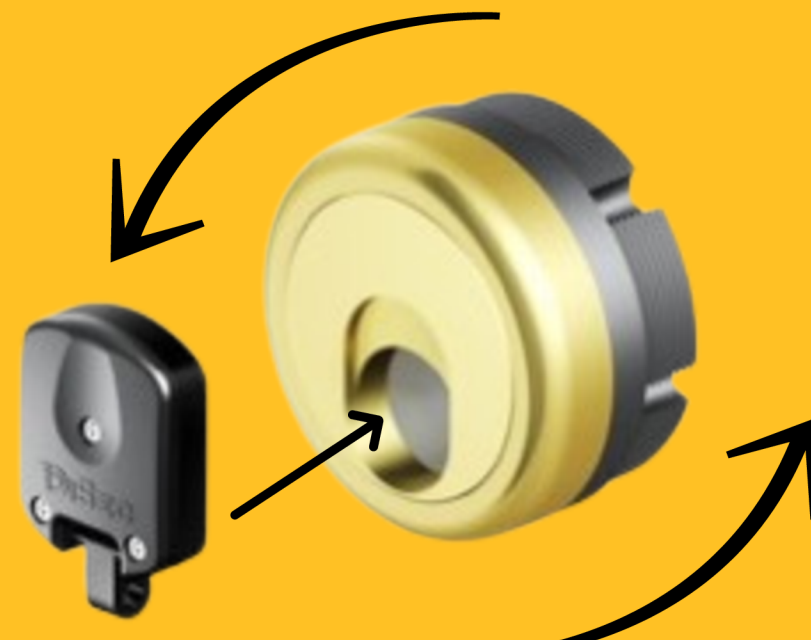

Vantaggi di Sicurezza Attiva

MASSIMA RESISTENZA

Il design monolitico in acciaio temprato garantisce **massima resistenza all'estrazione e torsione**, proteggendo ogni punto vulnerabile contro le tecniche più sofisticate di effrazione.

IMMUNITÀ A TECNICHE E RESISTENZA ANTI-ACIDO

Progettato per resistere a **metodi di effrazione avanzati** come il Topolino Decoder e il bumping, garantendo una protezione robusta contro invasioni furtive e tecniche moderne di scasso. Realizzato con materiali di alta qualità, il sistema offre resistenza anti-acido e anti-perforazione, assicurando una durabilità superiore e una protezione continua in condizioni avverse.

OTTURAZIONE MAGNETICA

Il sistema di **otturazione magnetica** attiva blocca fisicamente il foro chiave, impedendo accessi non autorizzati senza chiave magnetica, **augmentando** così la **sicurezza** complessiva della porta. Può funzionare inoltre come un semplice **controllo accessi**.

CONTROLLO DUPLICAZIONE

La chiave magnetica cifrata, abbinata a una Security Card, offre un **controllo rigoroso sulla duplicazione**, prevenendo accessi non autorizzati e garantendo la sicurezza del sistema. Duplicazione della chiave solo in centri autorizzati presentando la tessera di proprietà.